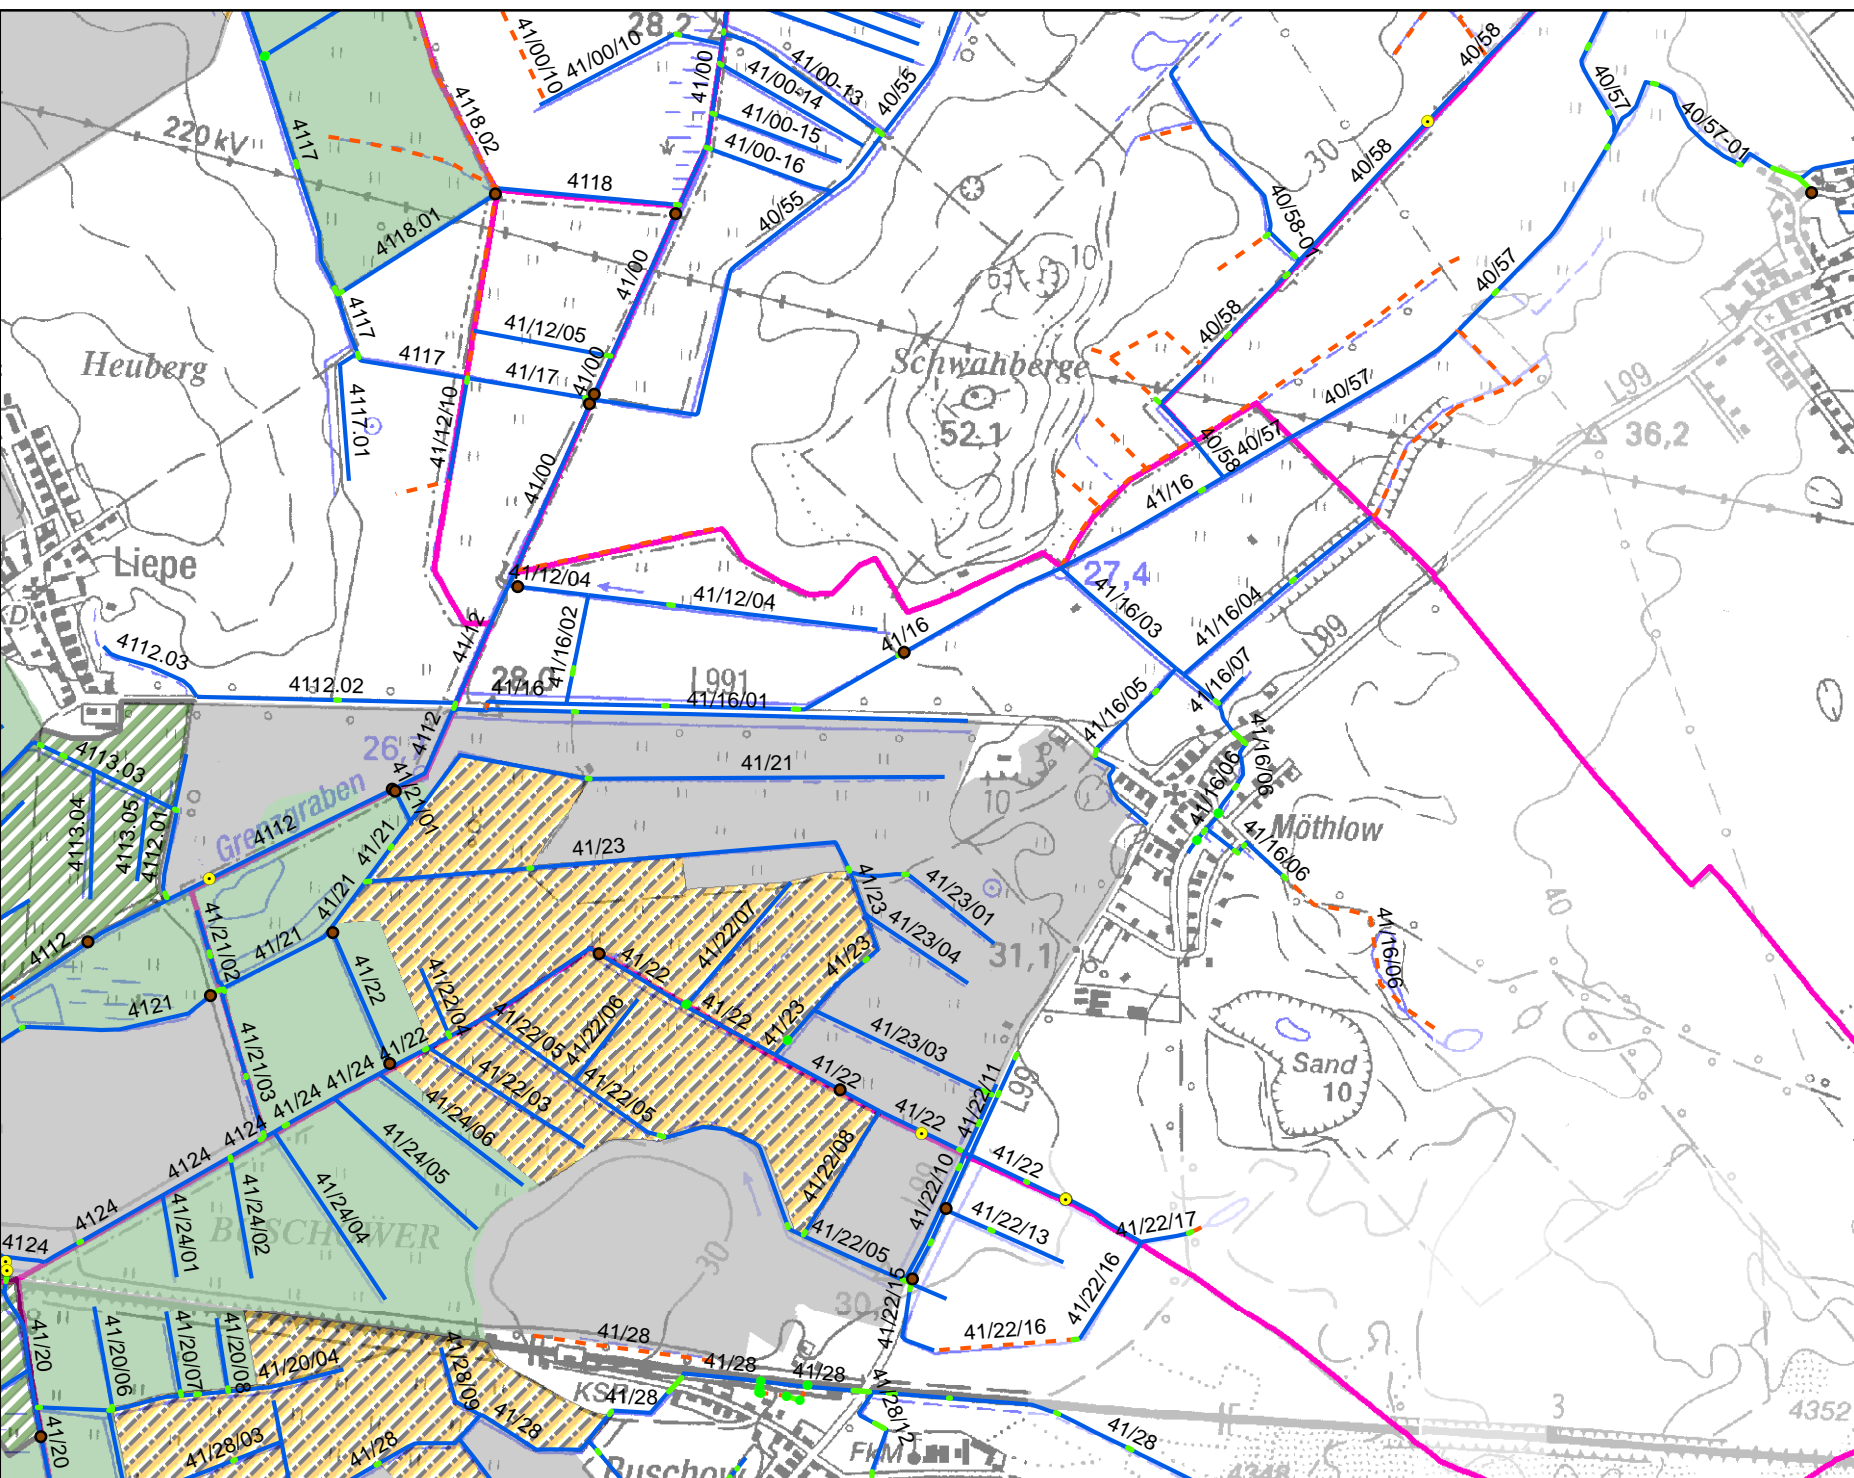

# Legende

-  Biber
-  Schöpfwerke
-  Stauanlagen
-  Durchlässe
-  Deiche

## Gräben des WBV Nauen in der Unterhaltung

-  nein
-  bearbeitet durch Dritte
-  ja
-  Naturschutzgebiet
-  Zone 1
-  Zone 1+
-  Zone 2
-  Zone 3
-  Verbandsgrenze 2018

Maßstab : 1:23.500

2018 Möthlow