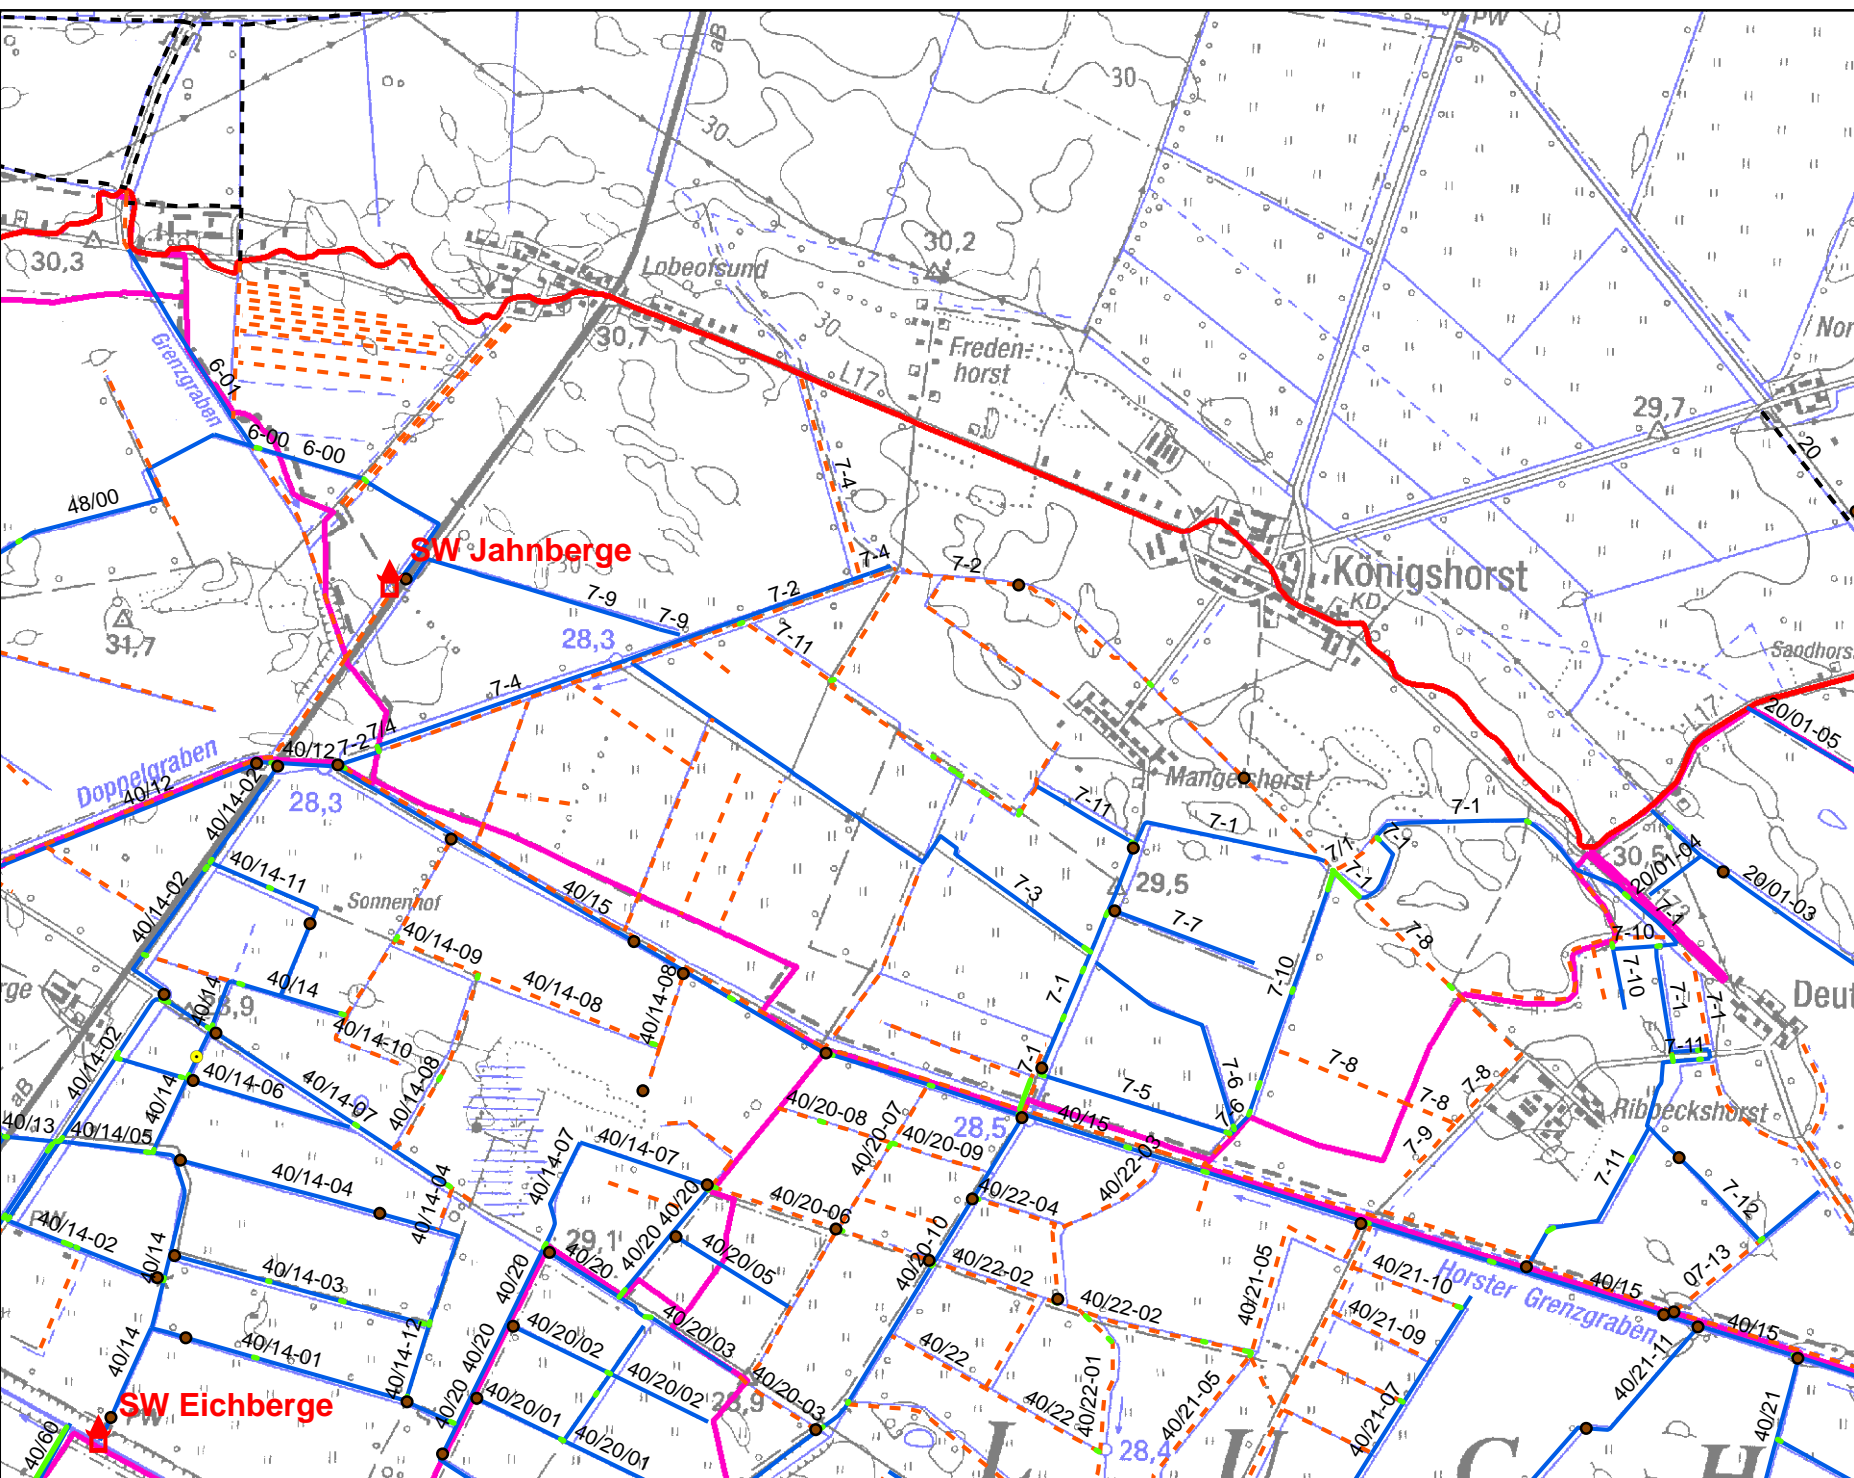

Legende

- Biber
 - ▲ Schöpfwerke
 - Stauanlagen
 - Durchlässe
 - Deiche
- Gräben des WBV Nauen in der Unterhaltung**
- nein
 - bearbeitet durch Dritte
 - ja
 - Naturschutzgebiet
 - Zone 1
 - Zone 1+
 - Zone 2
 - Zone 3
 - Verbandsgrenze 2018

Maßstab : 1:28.400

2018 Königshorst