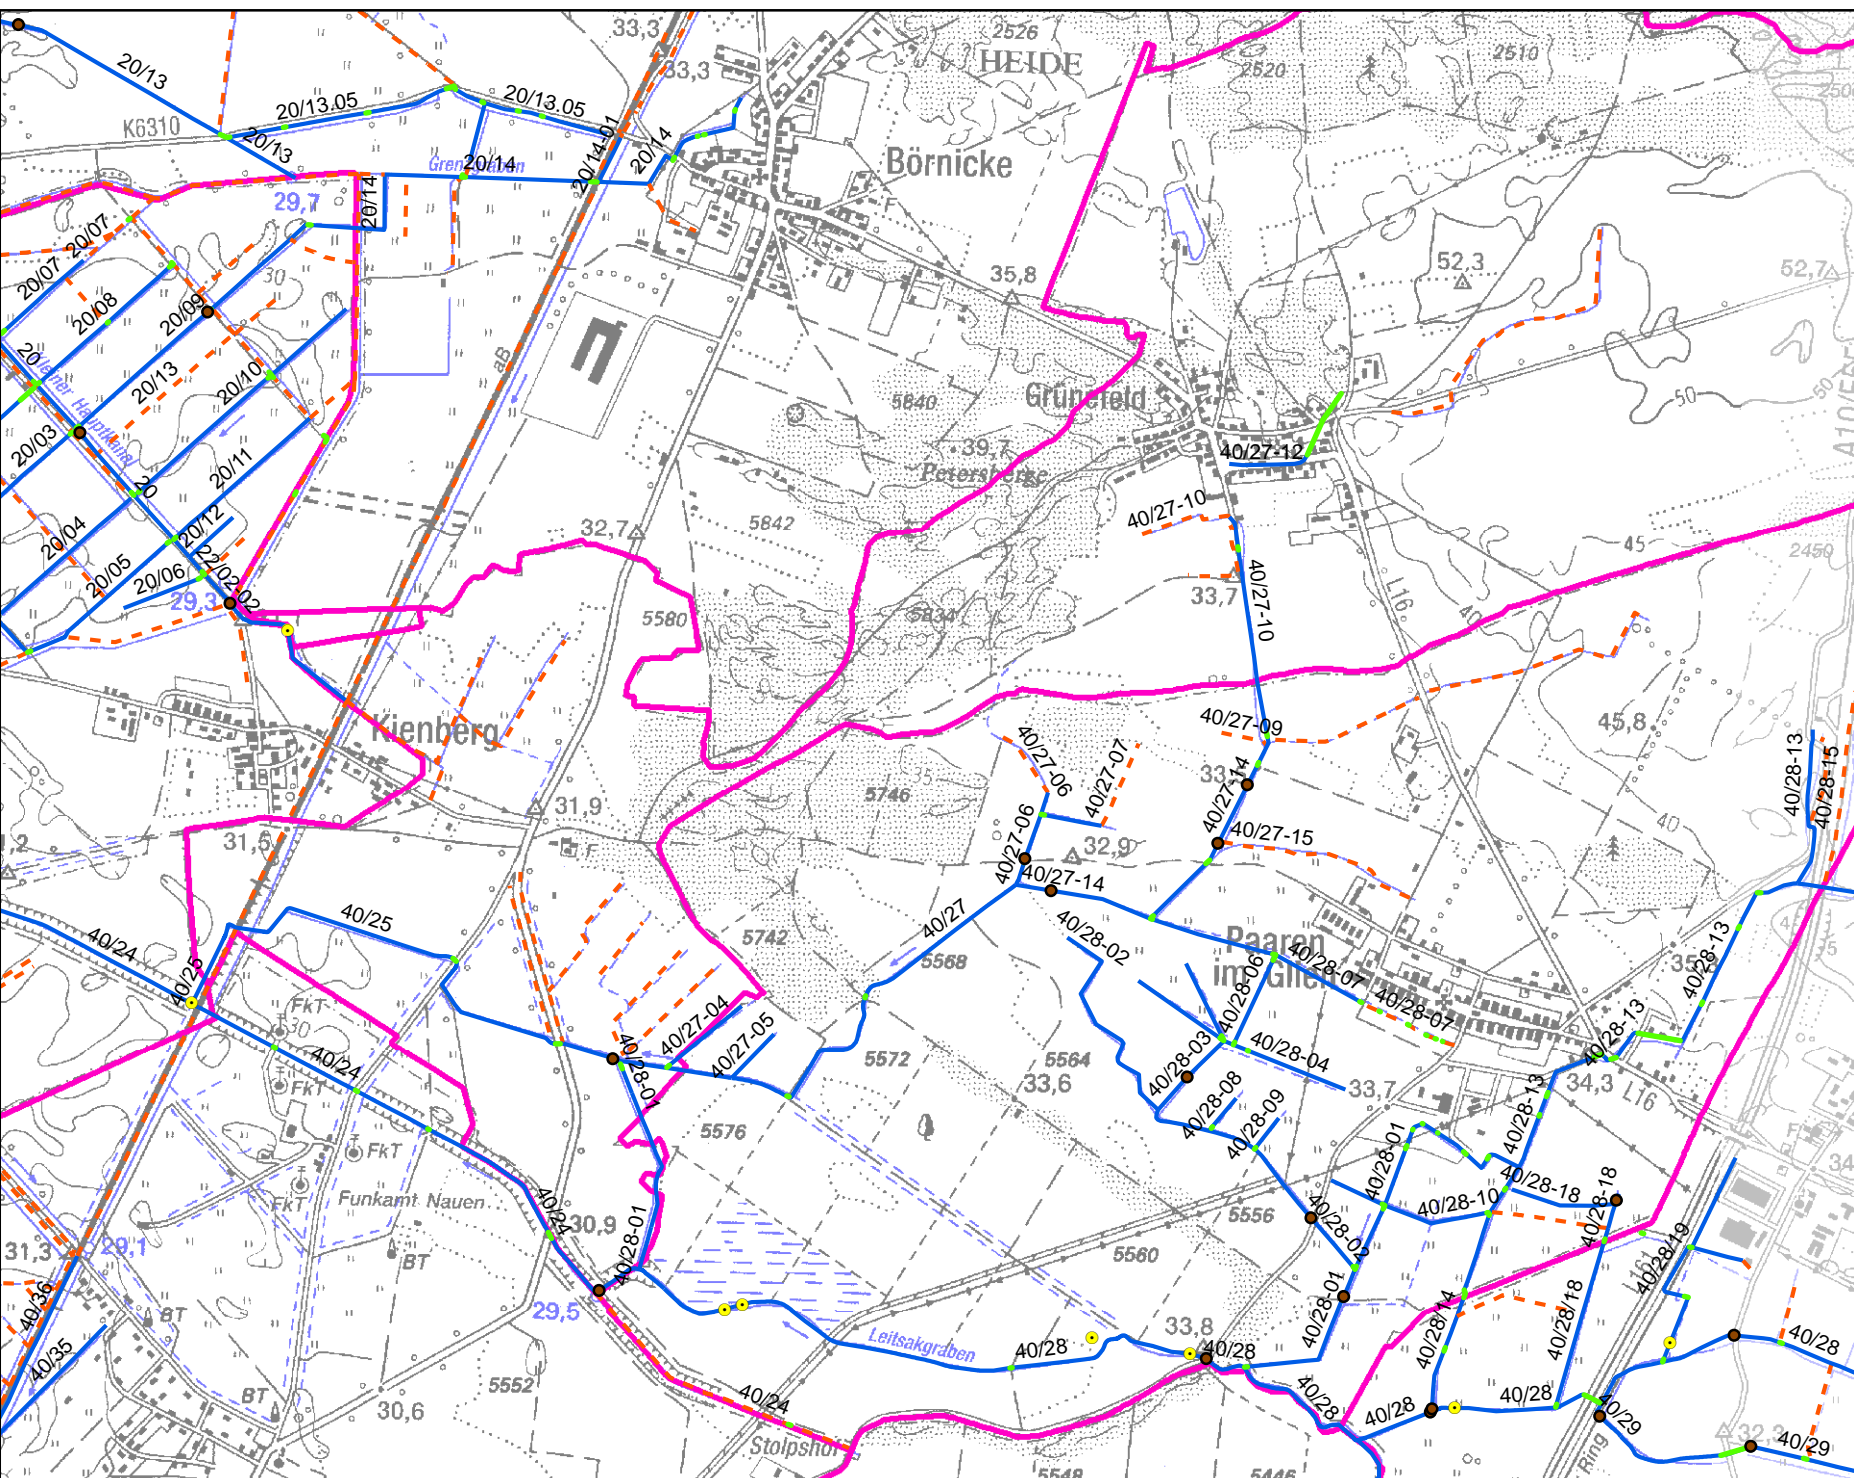

Legende

- Biber
- 🏠 Schöpfwerke
- Stauanlagen
- Durchlässe
- Deiche
- Gräben des WBV Nauen in der Unterhaltung**
- - - nein
- - - bearbeitet durch Dritte
- ja
- Naturschutzgebiet
- Zone 1
- Zone 1+
- Zone 2
- Zone 3
- ▭ Verbandsgeze 2018

Maßstab : 1:32.200

2018 Grünfeld