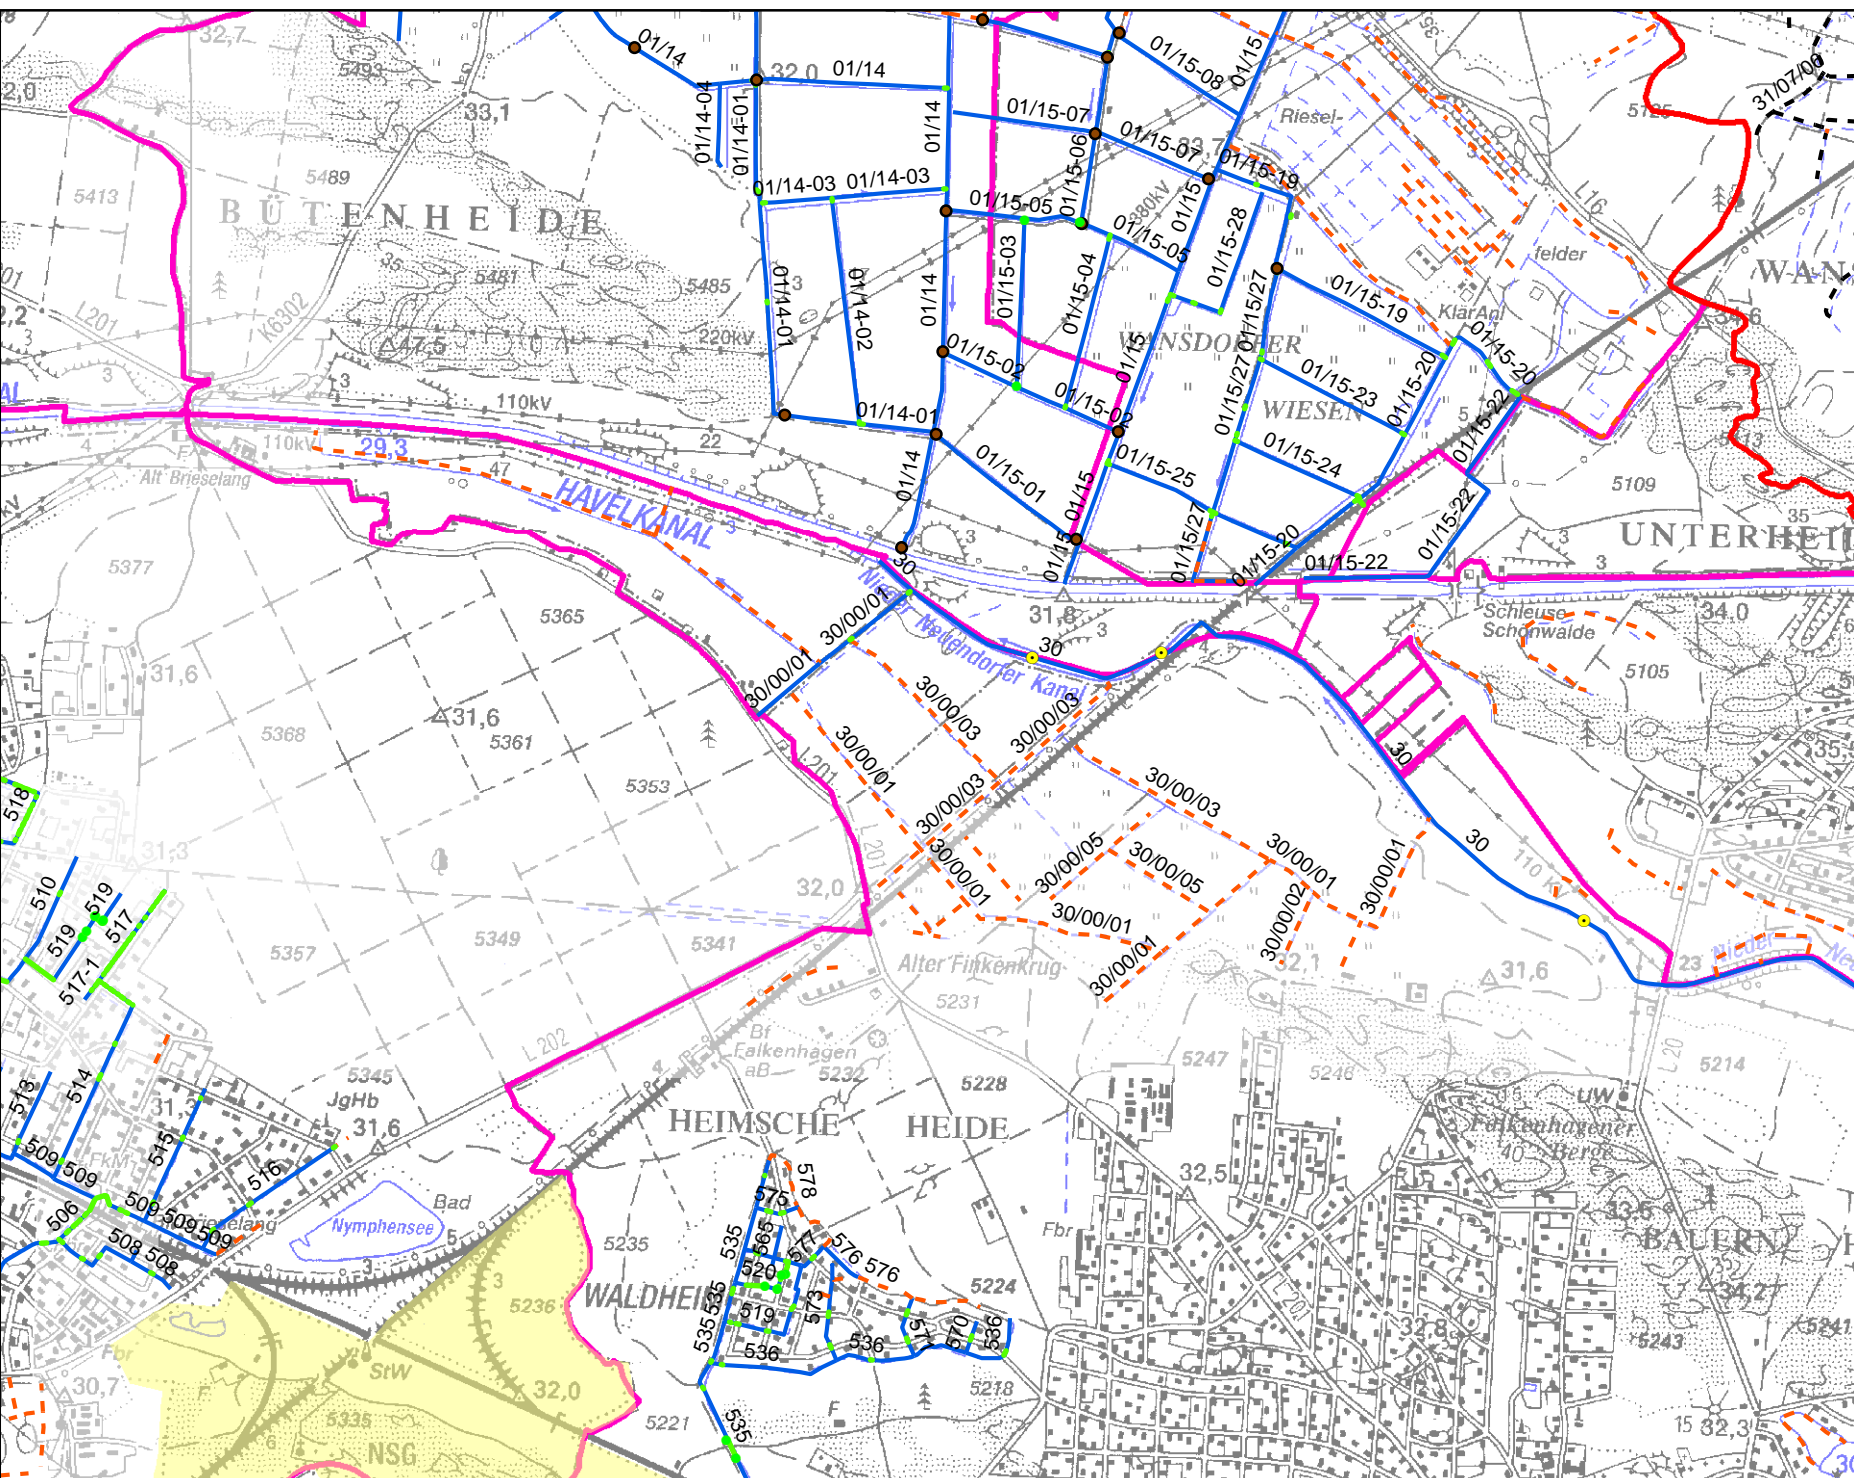

Legende

- Biber
- ▲ Schöpfwerke
- Stauanlagen
- Durchlässe
- Deiche
- Gräben des WBV Nauen in der Unterhaltung**
- - - nein
- - - bearbeitet durch Dritte
- ja
- Naturschutzgebiet
- Zone 1
- Zone 1+
- Zone 2
- Zone 3
- Verbandsgrenze 2018

Maßstab : 1:32.000

2018 Falkensee - Alter Finkenkrug