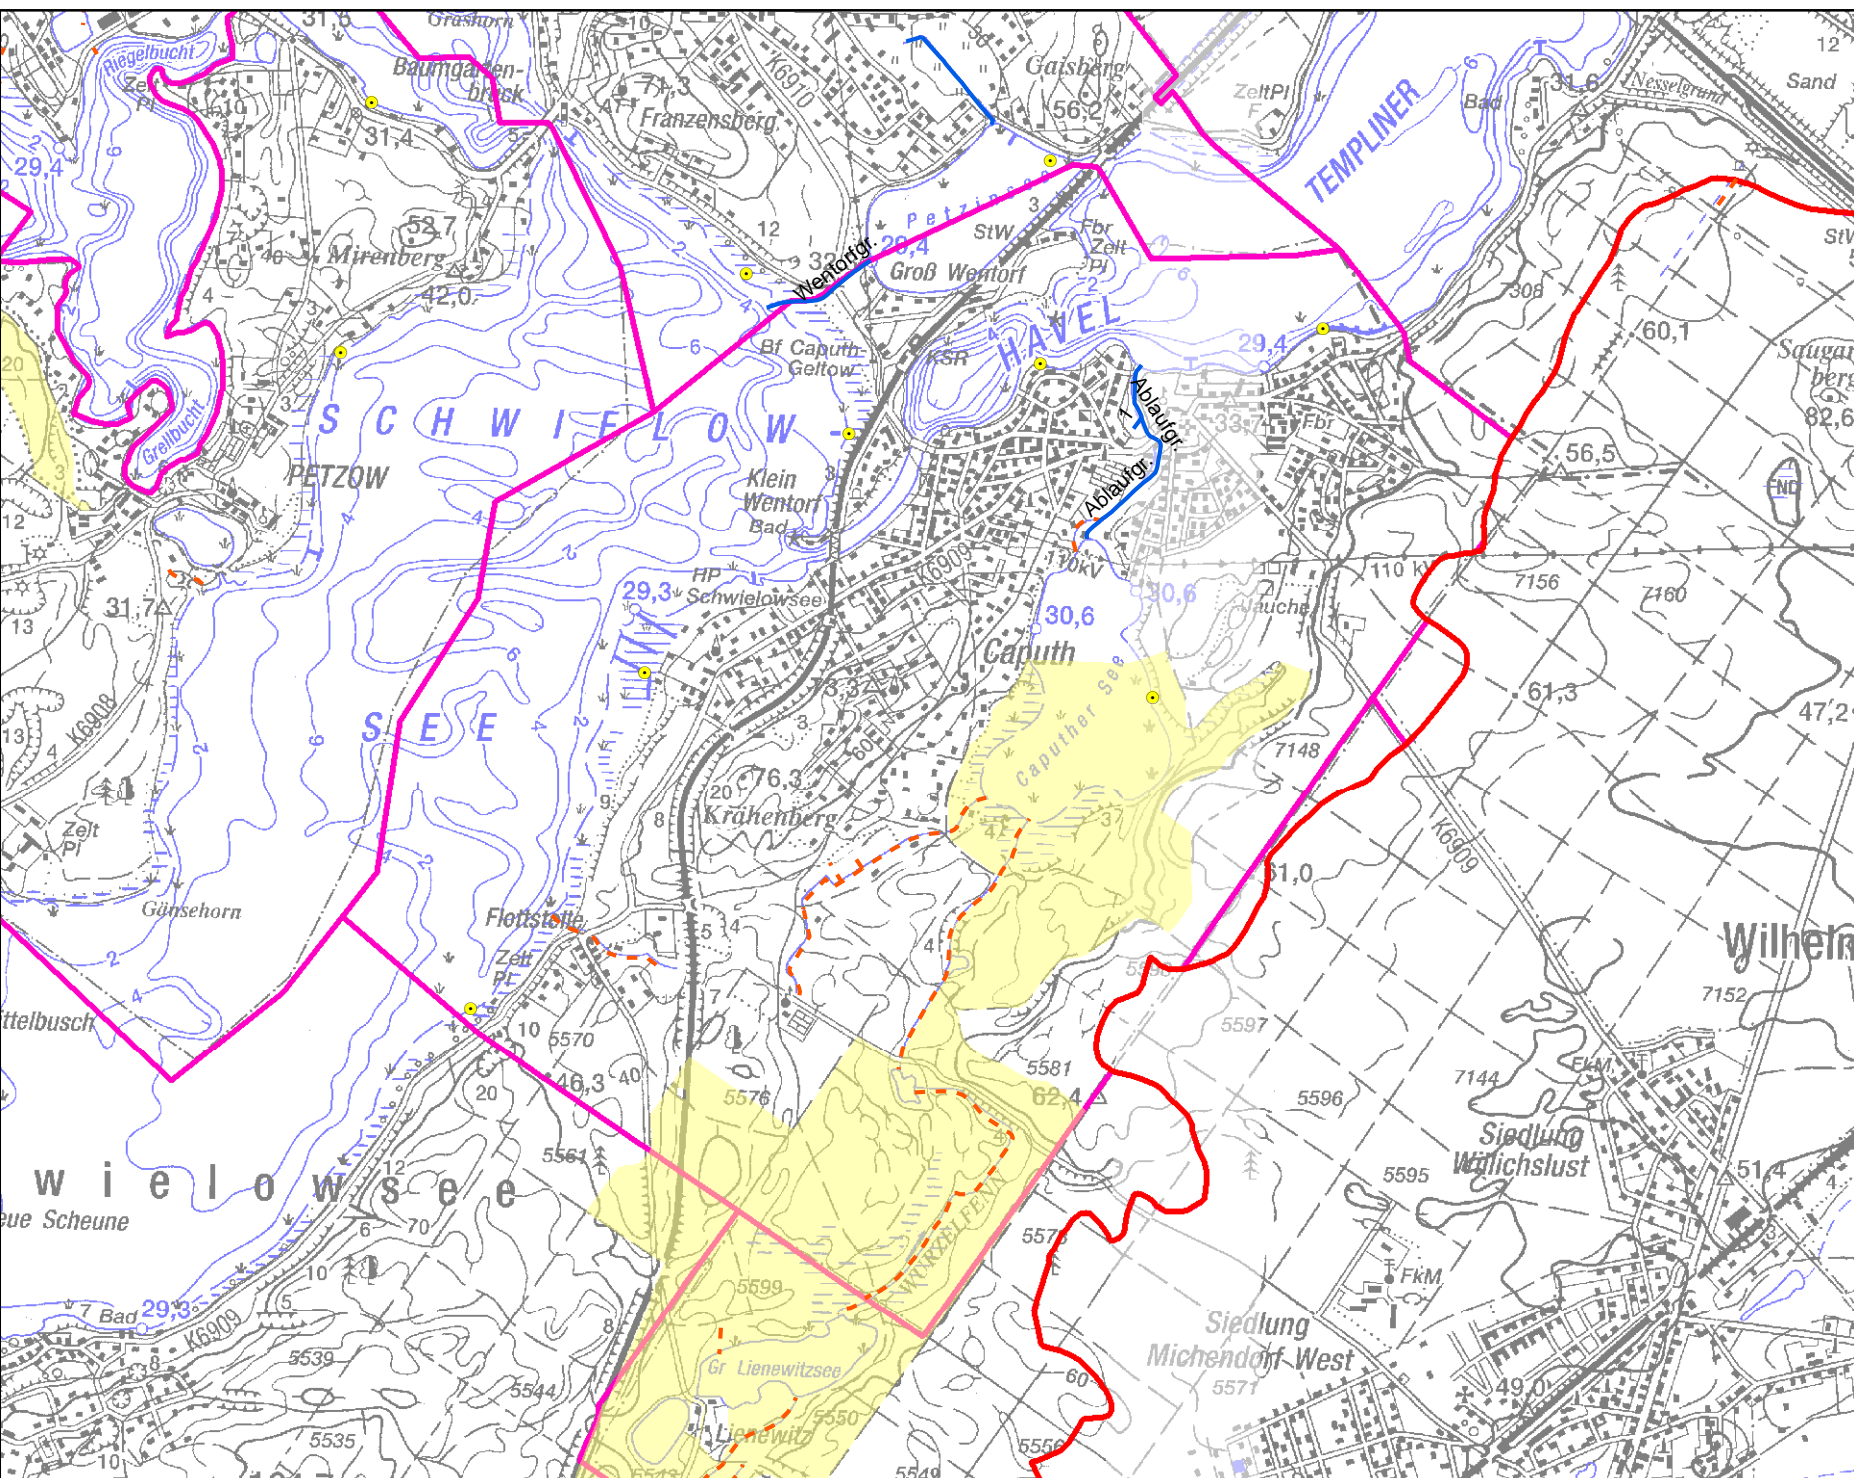

### Legende

-  Biber
-  Schöpfwerke
-  Stauanlagen
-  Durchlässe
-  Deiche
- Gräben des WBV Nauen in der Unterhaltung**
  -  nein
  -  bearbeitet durch Dritte
  -  ja
-  Naturschutzgebiet
-  Zone 1
-  Zone 1+
-  Zone 2
-  Zone 3
-  Verbandsgeze 2018

Maßstab : 1:30.700

2018 Caputh