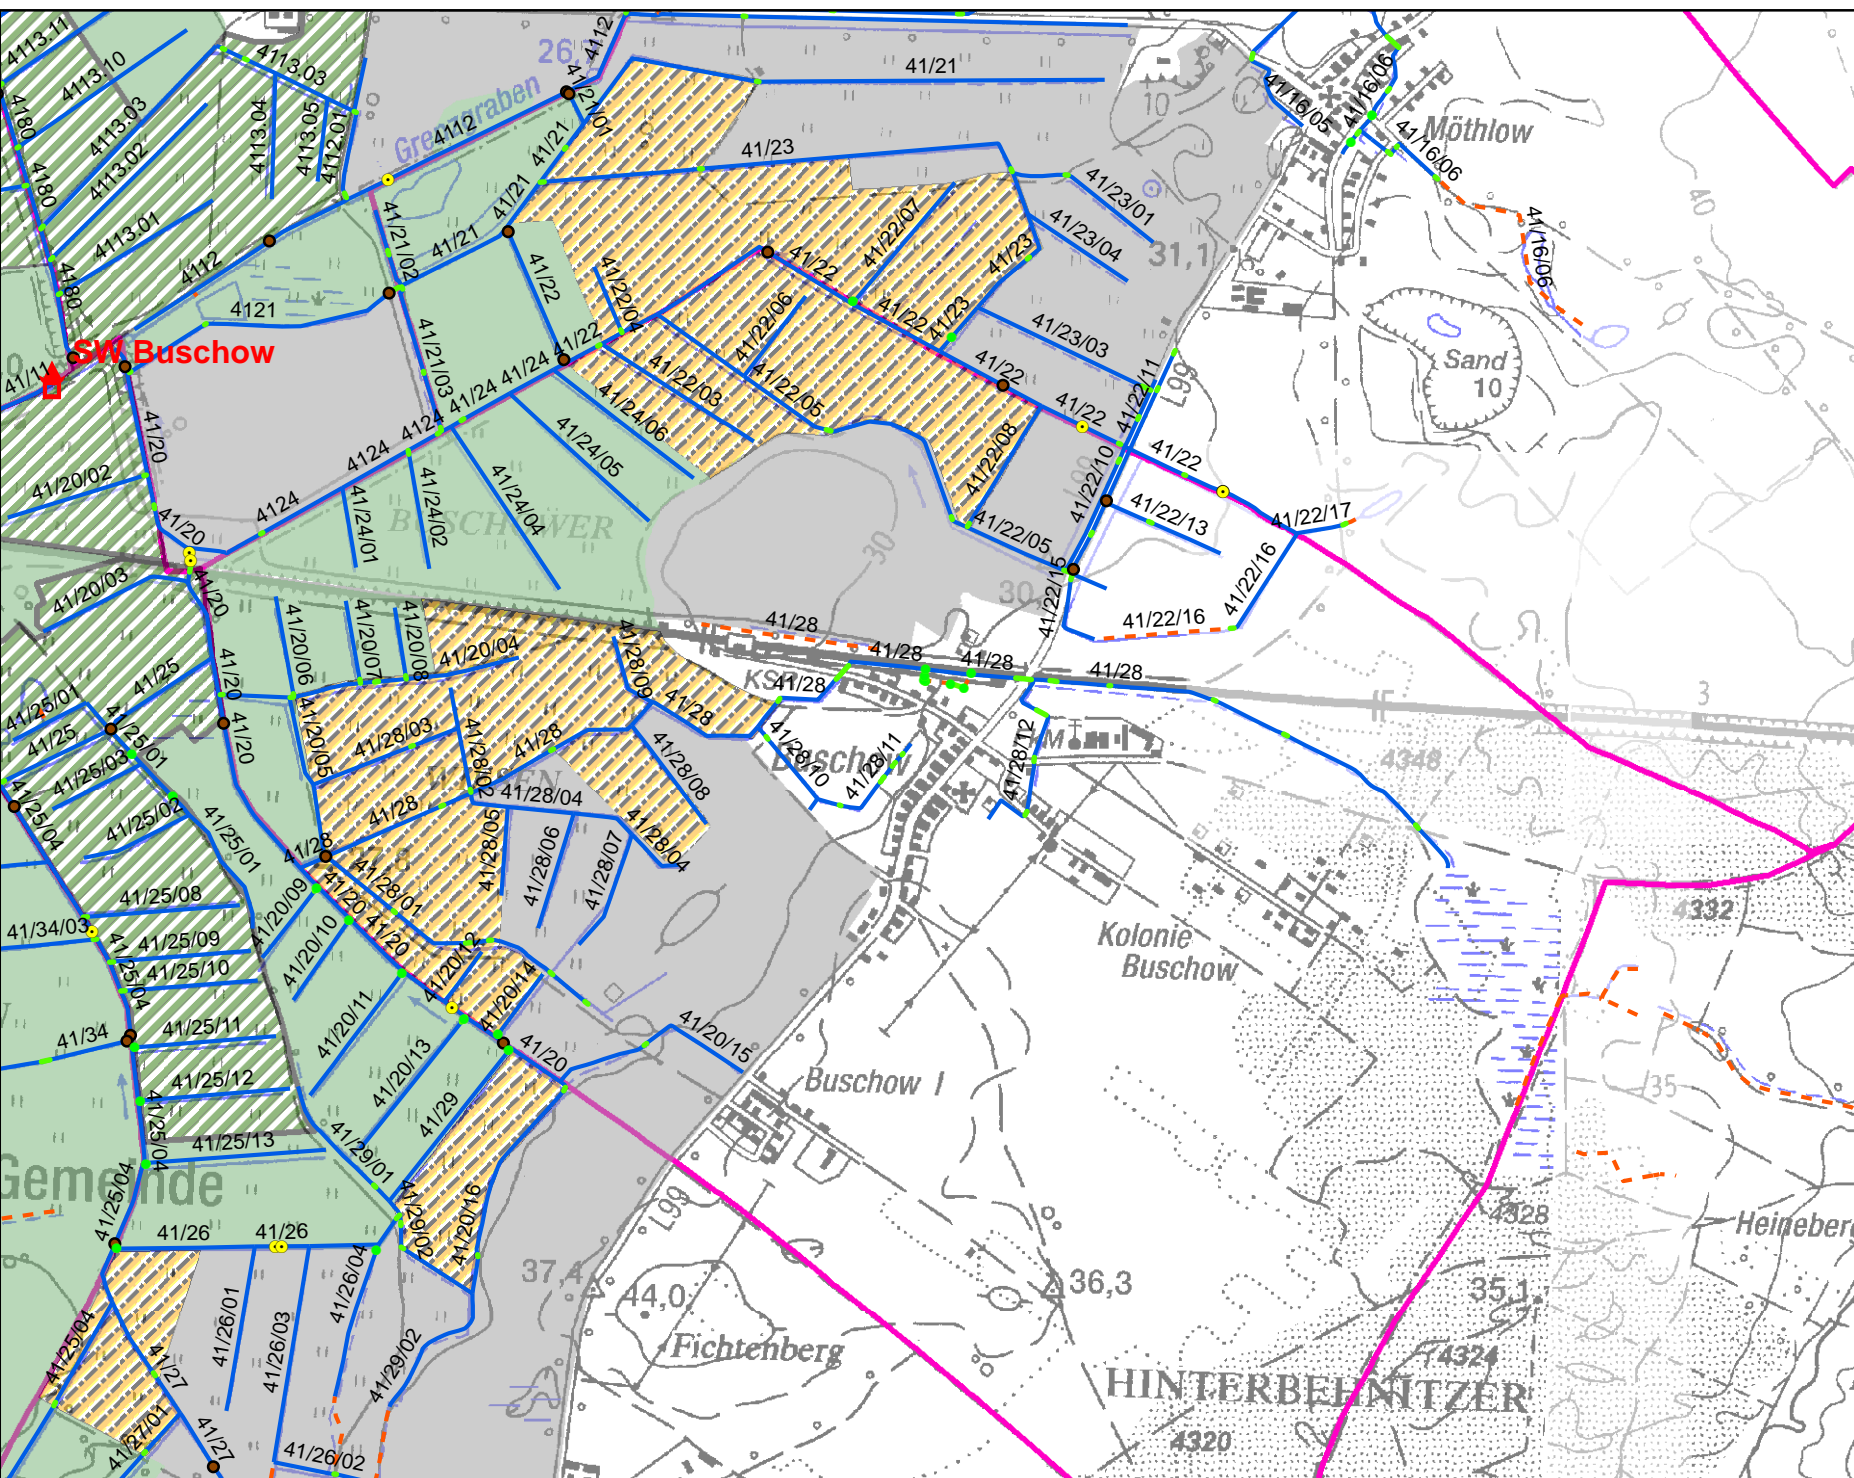

Legende

- Biber
 - Schöpfwerke
 - Stauanlagen
 - Durchlässe
 - Deiche
- ### Gräben des WBV Nauen in der Unterhaltung
- nein
 - bearbeitet durch Dritte
 - ja
- ### Naturschutzgebiet
- Naturschutzgebiet
- ### Zone 1
- Zone 1
- ### Zone 1+
- Zone 1+
- ### Zone 2
- Zone 2
- ### Zone 3
- Zone 3
- ### Verbandsgrenze 2018
- Verbandsgrenze 2018

Maßstab : 1:24.100

2018 Buschow