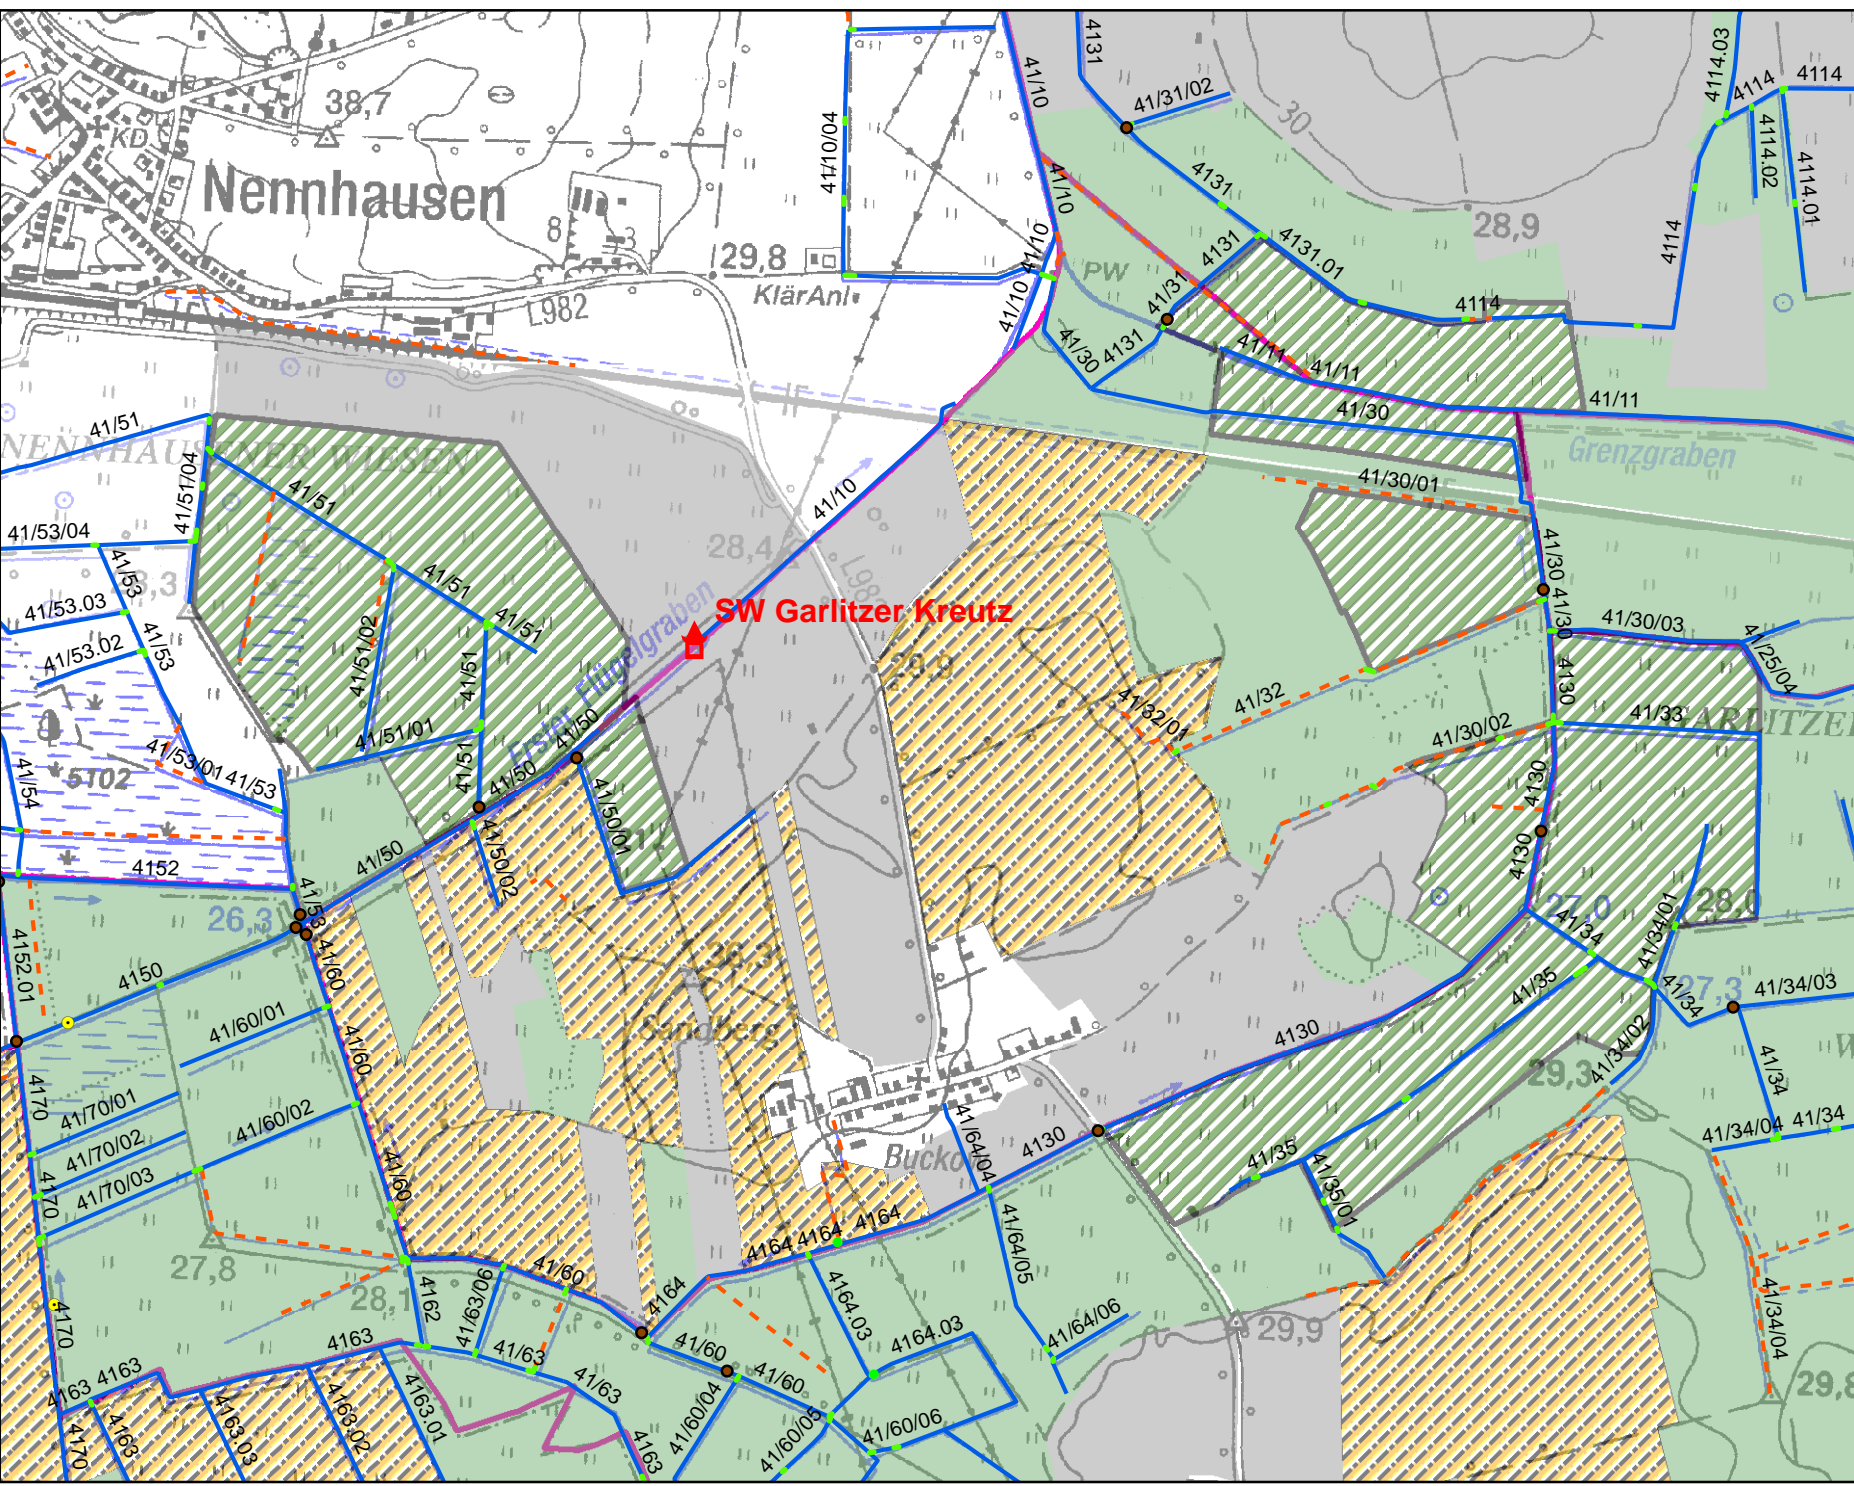

Legende

- Biber
- 🏠 Schöpfwerke
- Stauanlagen
- Durchlässe
- Deiche

Gräben des WBV Nauen in der Unterhaltung

- - - nein
- - - bearbeitet durch Dritte
- ja
- ☐ Naturschutzgebiet
- ☐ Zone 1
- ☐ Zone 1+
- ☐ Zone 2
- ☐ Zone 3
- ☐ Verbandsgrenze 2018

Maßstab : 1:23.100

2018 Buckow