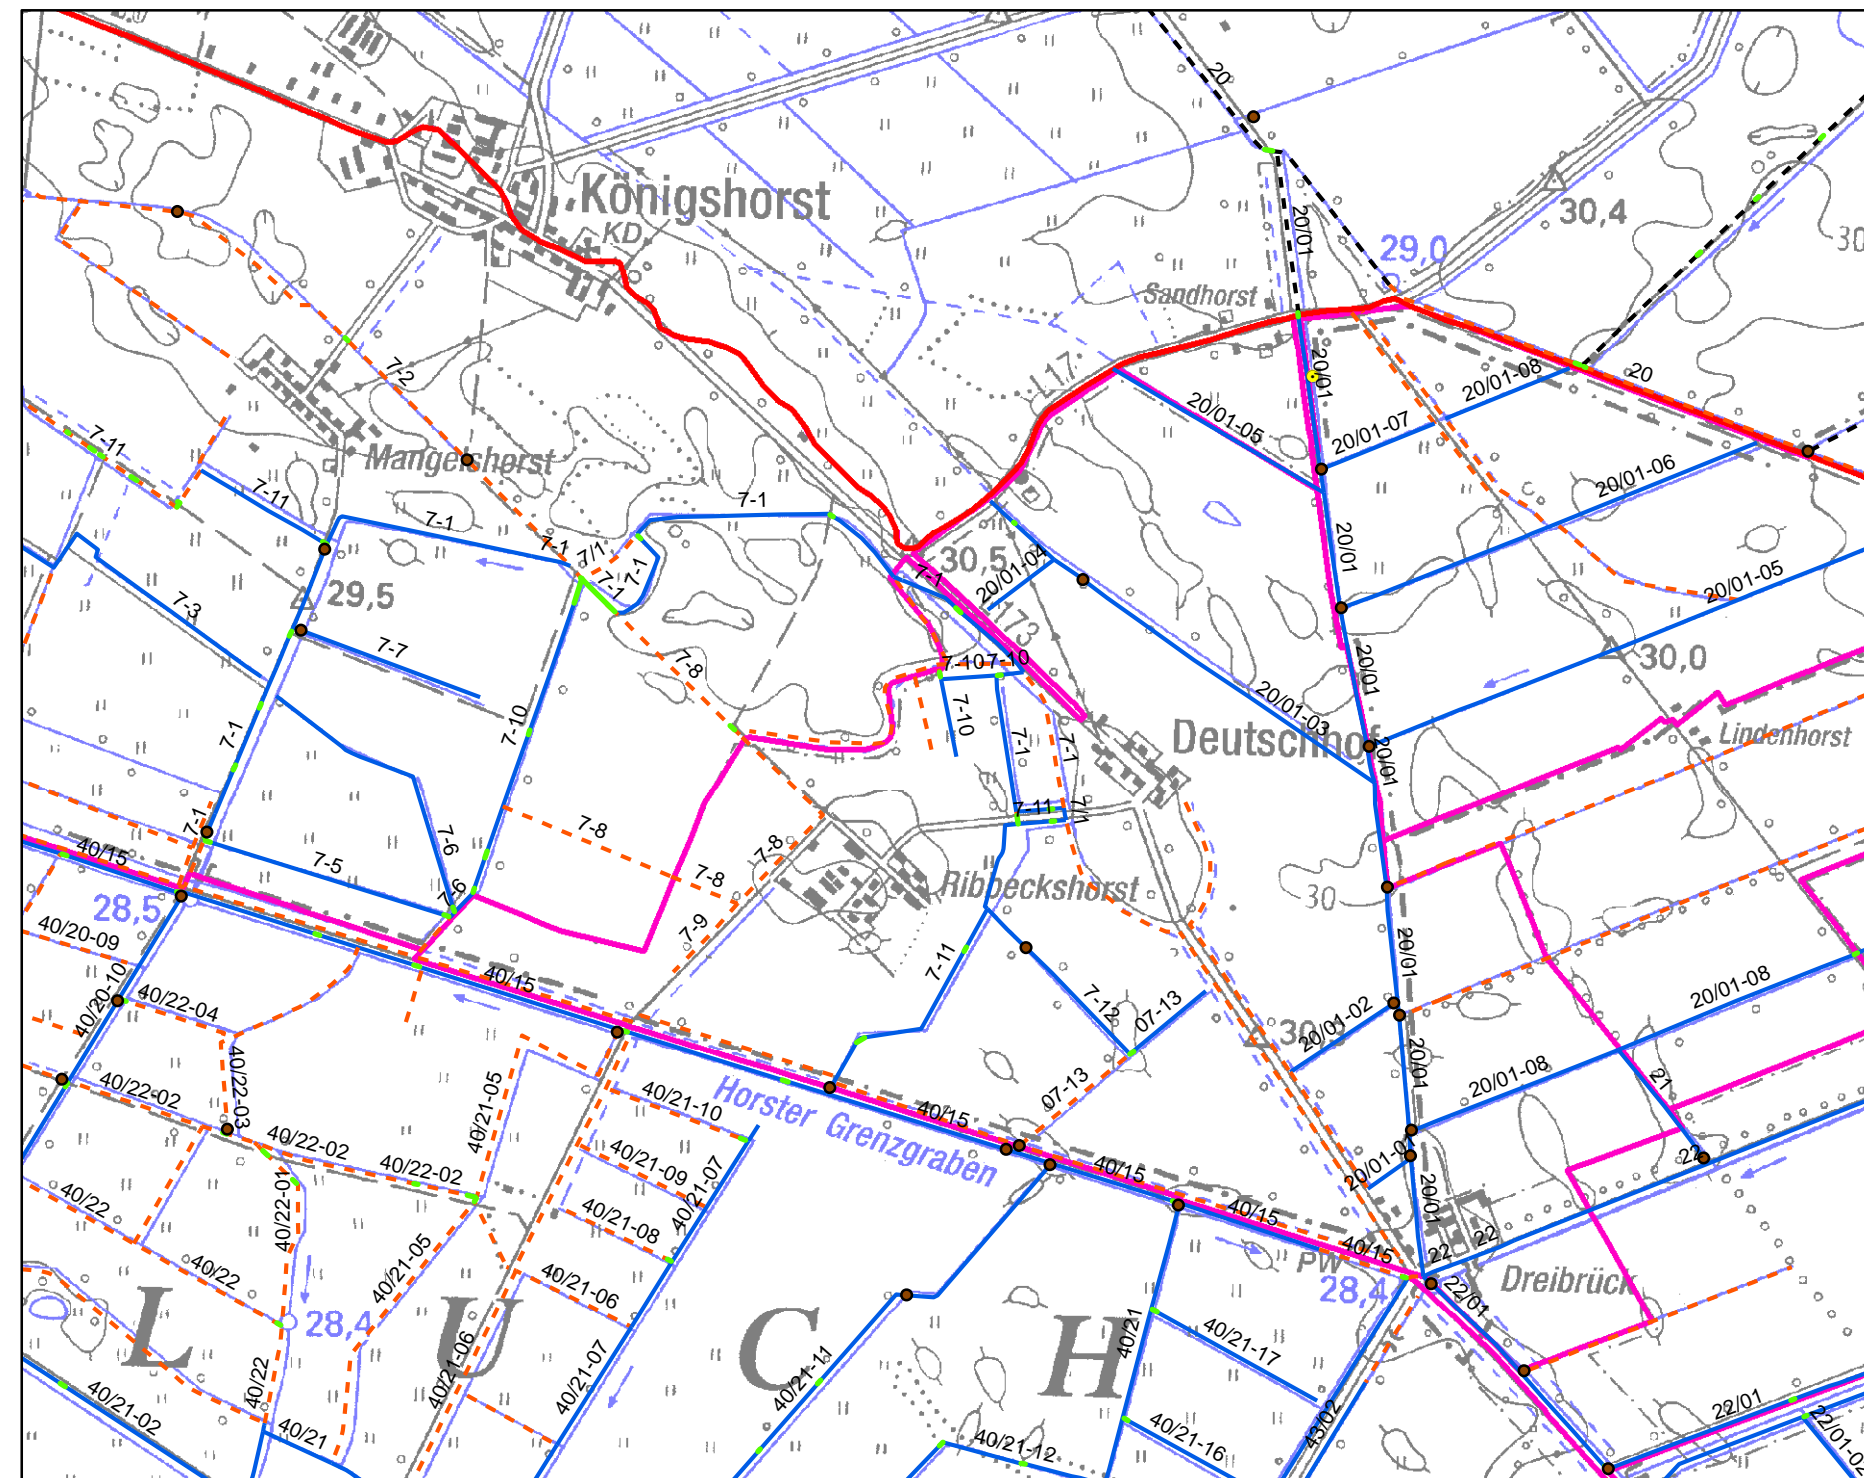

### Legende

- Biber
- 🏠 Schöpfwerke
- Stauanlagen
- Durchlässe
- Deiche

### Gräben des WBV Nauen in der Unterhaltung

- - - nein
- - - bearbeitet durch Dritte
- ja
- Naturschutzgebiet
- Zone 1
- Zone 1+
- Zone 2
- Zone 3
- ▭ Verbandsgrenze 2017

Maßstab : 1:22.100

2017 Deutschhof