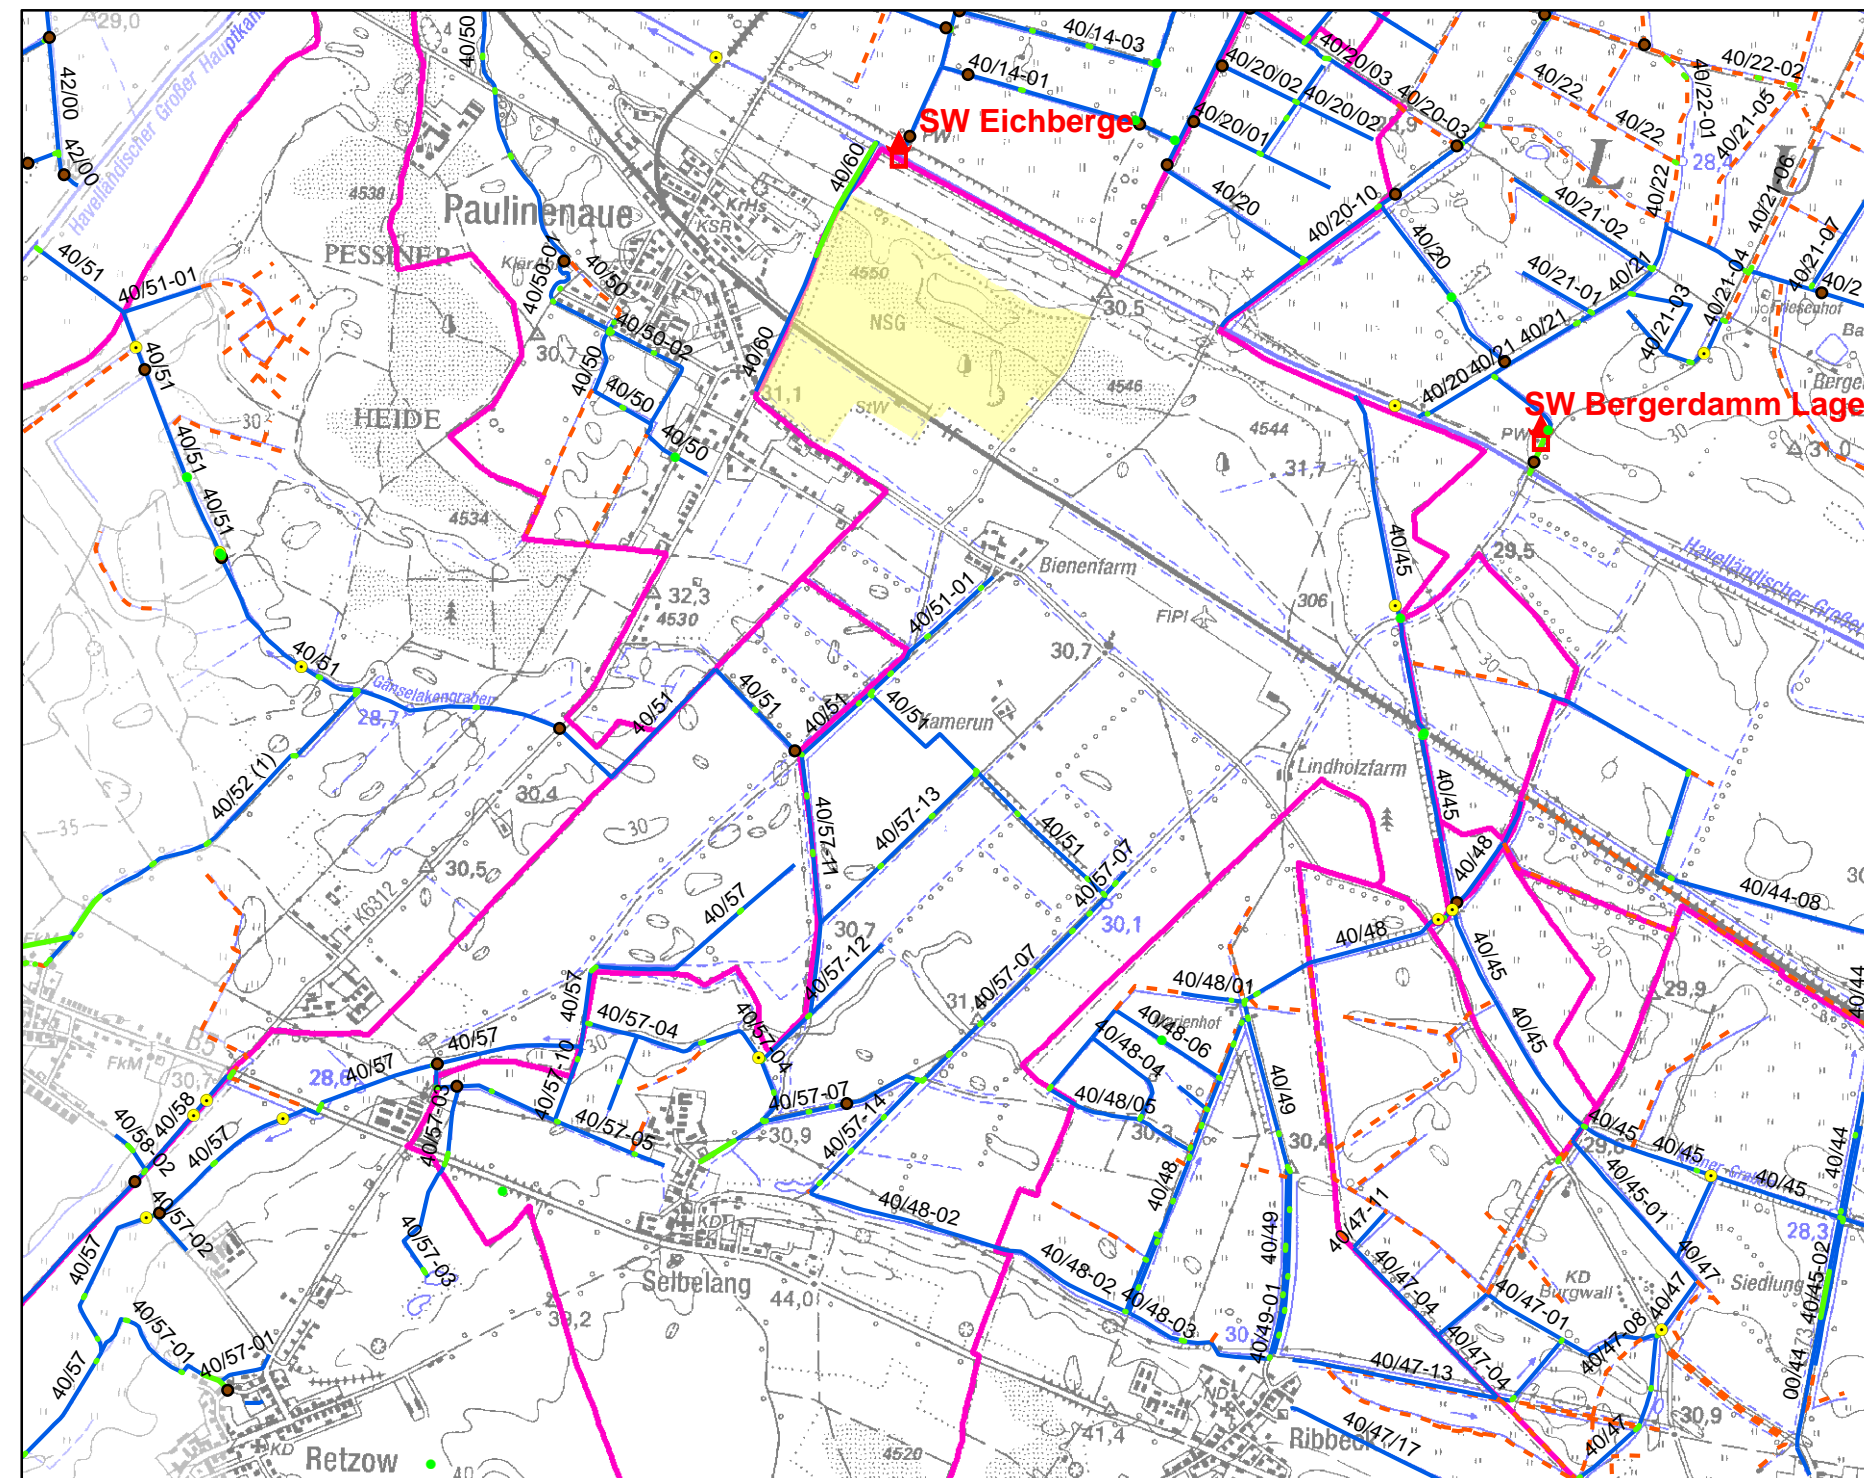

### Legende

- Biber
- 🏠 Schöpfwerke
- Stauanlagen
- Durchlässe
- Deiche

### Gräben des WBV Nauen in der Unterhaltung

- - - nein
- - - bearbeitet durch Dritte
- ja
- Naturschutzgebiet
- Zone 1
- Zone 1+
- Zone 2
- Zone 3
- ▭ Verbandsgrenze 2018

Maßstab : 1:36.600

2018 Selbelang