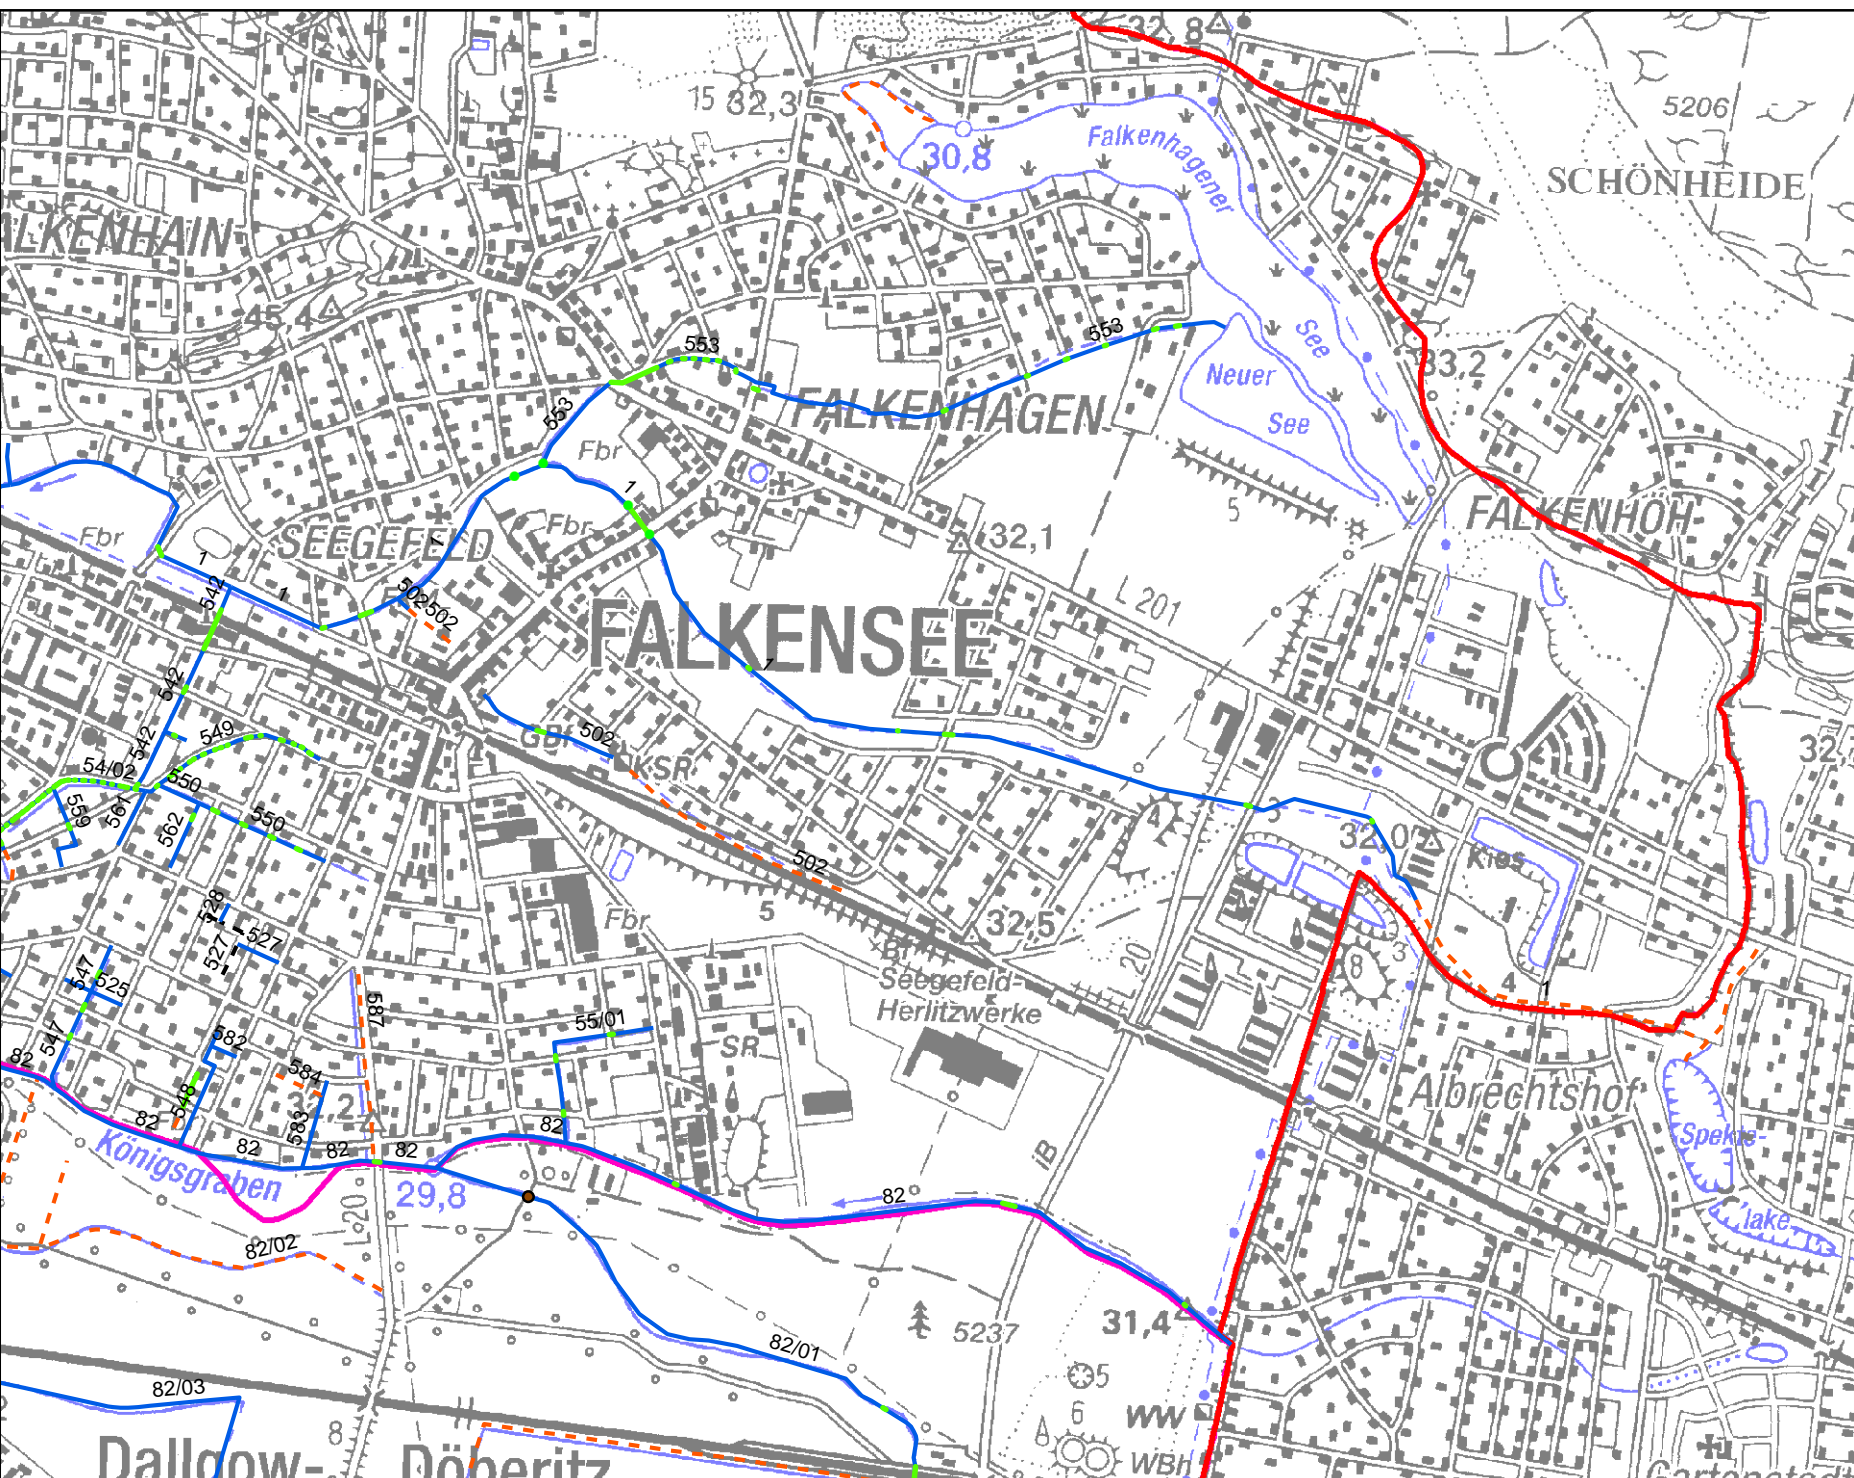

Legende

- Biber
- 🏠 Schöpfwerke
- Stauanlagen
- Durchlässe
- Deiche

Gräben des WBV Nauen in der Unterhaltung

- - - nein
- - - bearbeitet durch Dritte
- ja
- Naturschutzgebiet
- Zone 1
- Zone 1+
- Zone 2
- Zone 3
- ▭ Verbandsgeze 2018

Maßstab : 1:22.100

2018 Falkensee - Falkenhagen